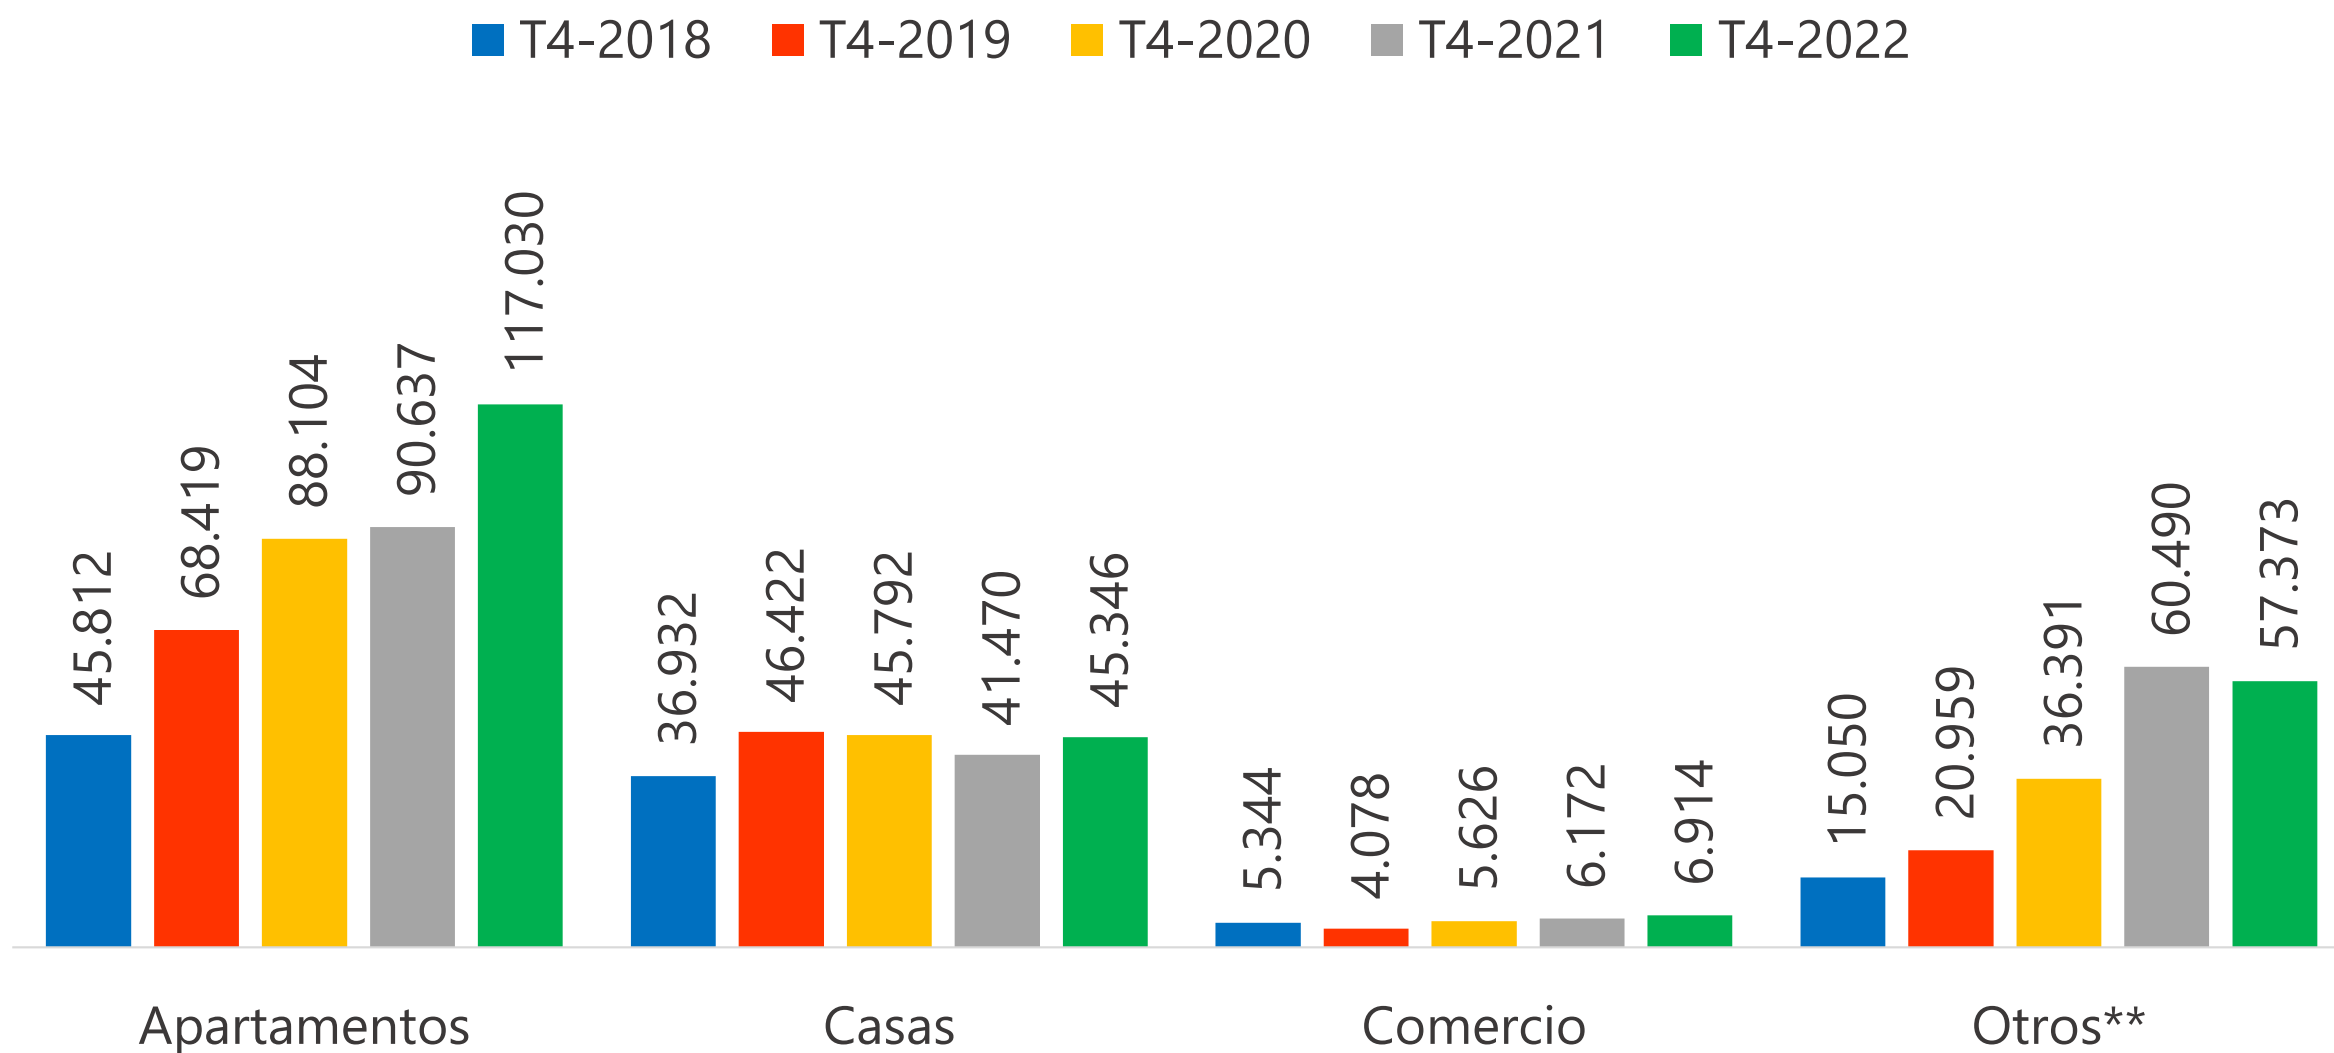

Fuente. Censo de edificaciones – DANE. Cálculos Ibagué Cómo Vamos.

Área iniciada según destinos (m2).
Área urbana de Ibagué 2018 – 2022.

Fuente. Censo de edificaciones – DANE. Cálculos Ibagué Cómo Vamos.

Área culminada según destinos (m2).
Área urbana de Ibagué 2018 – 2022.

Fuente. Censo de edificaciones – DANE. Cálculos Ibagué Cómo Vamos.

Área paralizada según destinos (m2).
Área urbana de Ibagué 2018 – 2022.