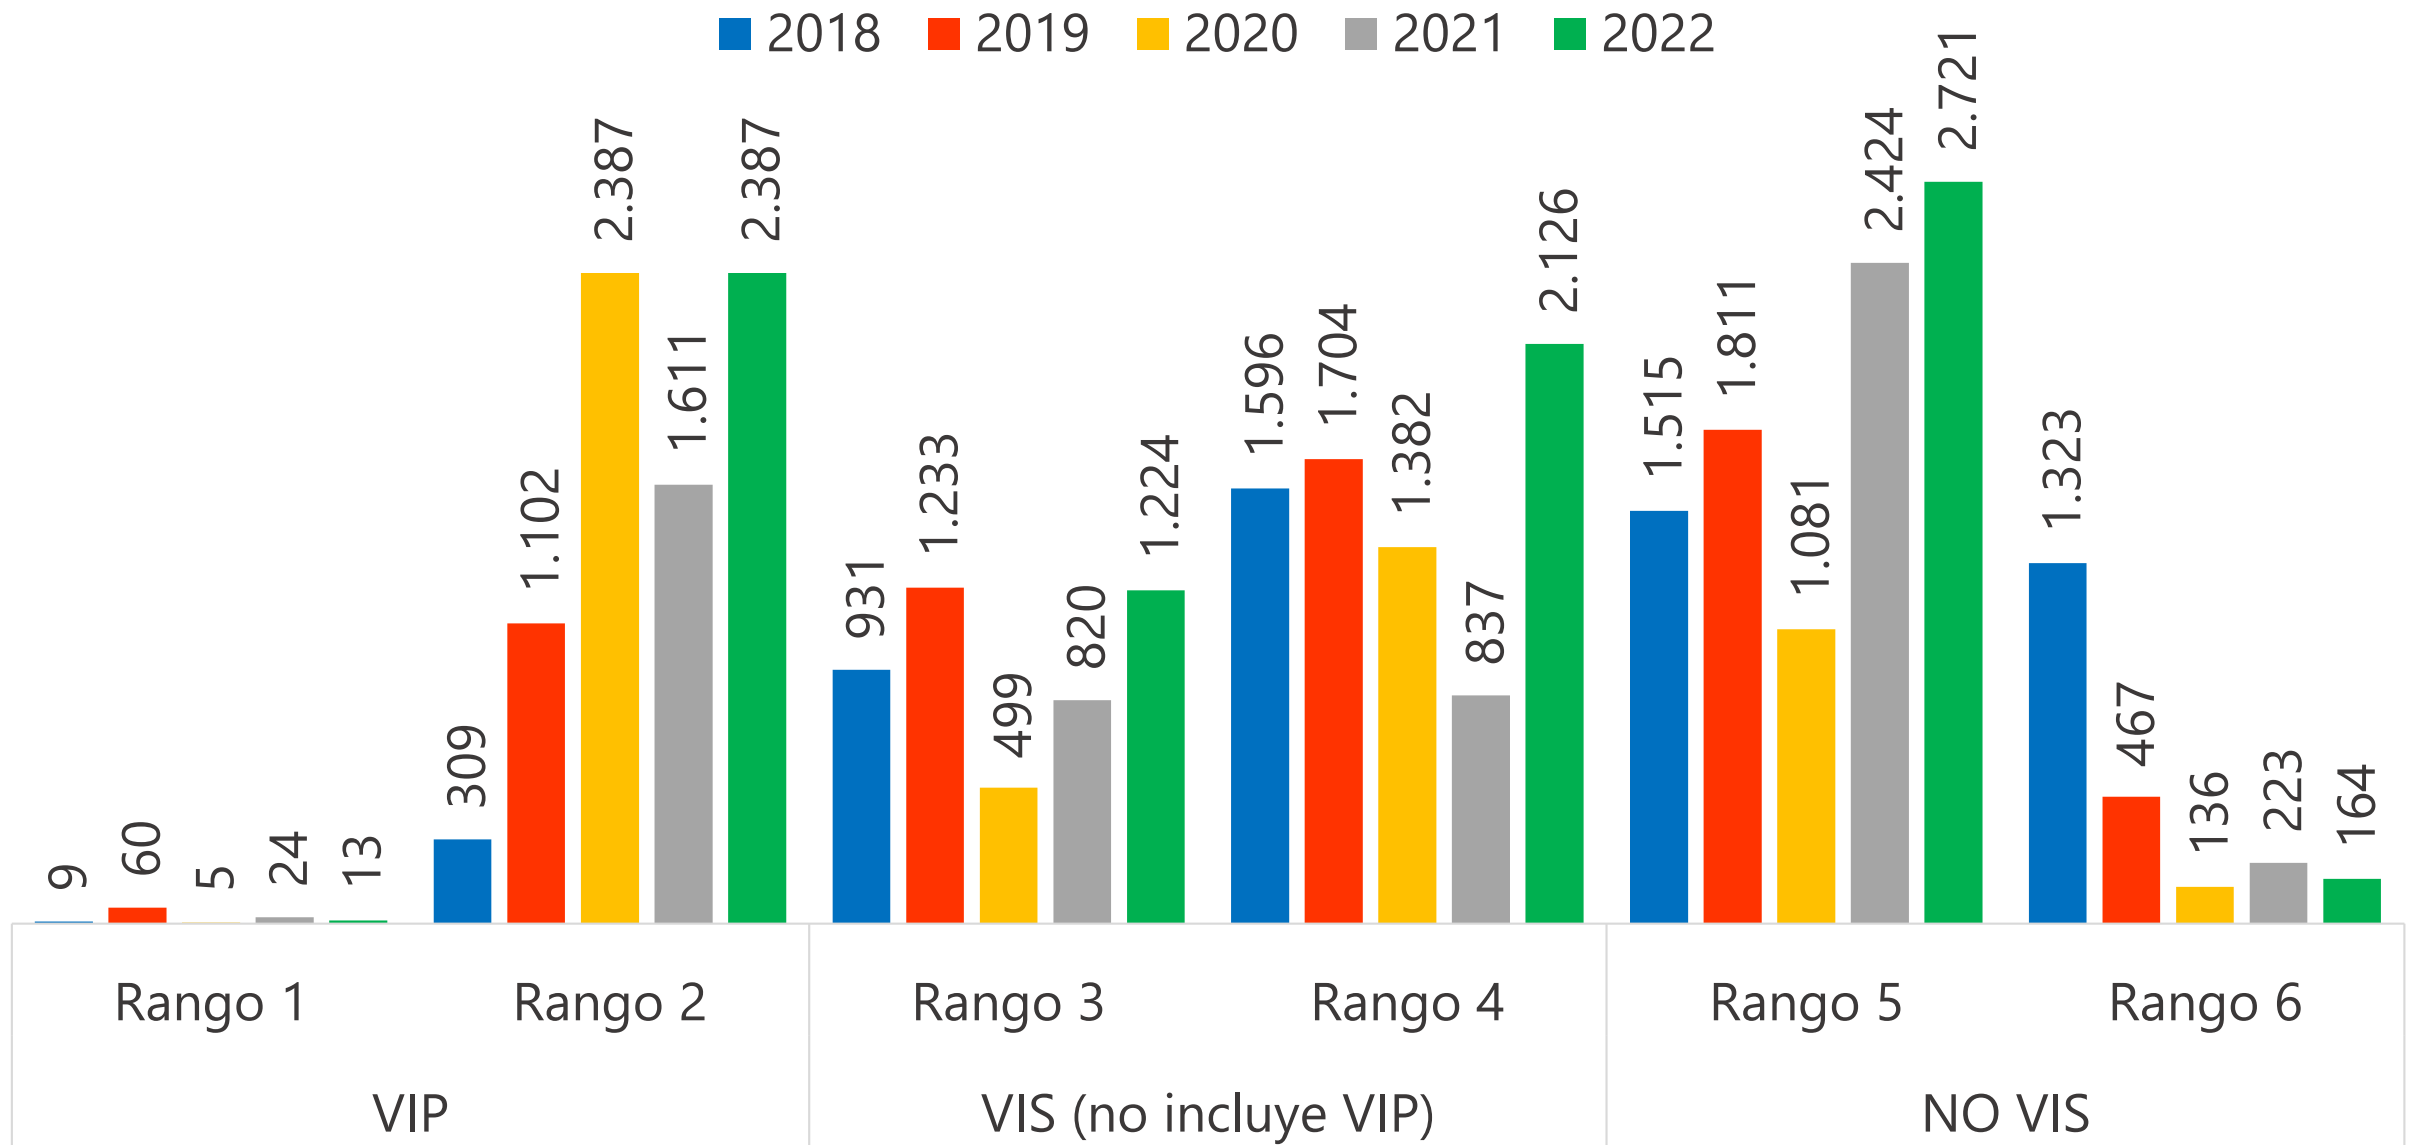

Variación del índice de Valoración Predial (IVP). Ibagué 2018 – 2022.

■ Colombia ■ Ibagué

Fuente. Censo de edificaciones – DANE. Cálculos Ibagué Cómo Vamos.

Variación del Índice de Precios de Vivienda Nueva (IPVN). Ibagué 2018 – 2022.

■ Colombia ■ Ibagué

Fuente. Censo de edificaciones – DANE. Cálculos Ibagué Cómo Vamos.

Unidades de vivienda iniciadas según tipo. Ibagué 2018 – 2022.

Fuente. Censo de edificaciones – DANE. Cálculos Ibagué Cómo Vamos.

Unidades de vivienda iniciadas según tipo y rango de precio. Ibagué 2018 – 2022.

Fuente. Censo de edificaciones – DANE. Cálculos Ibagué Cómo Vamos.

Número de suscriptores registrados según estrato socioeconómico. Ibagué, 2022.