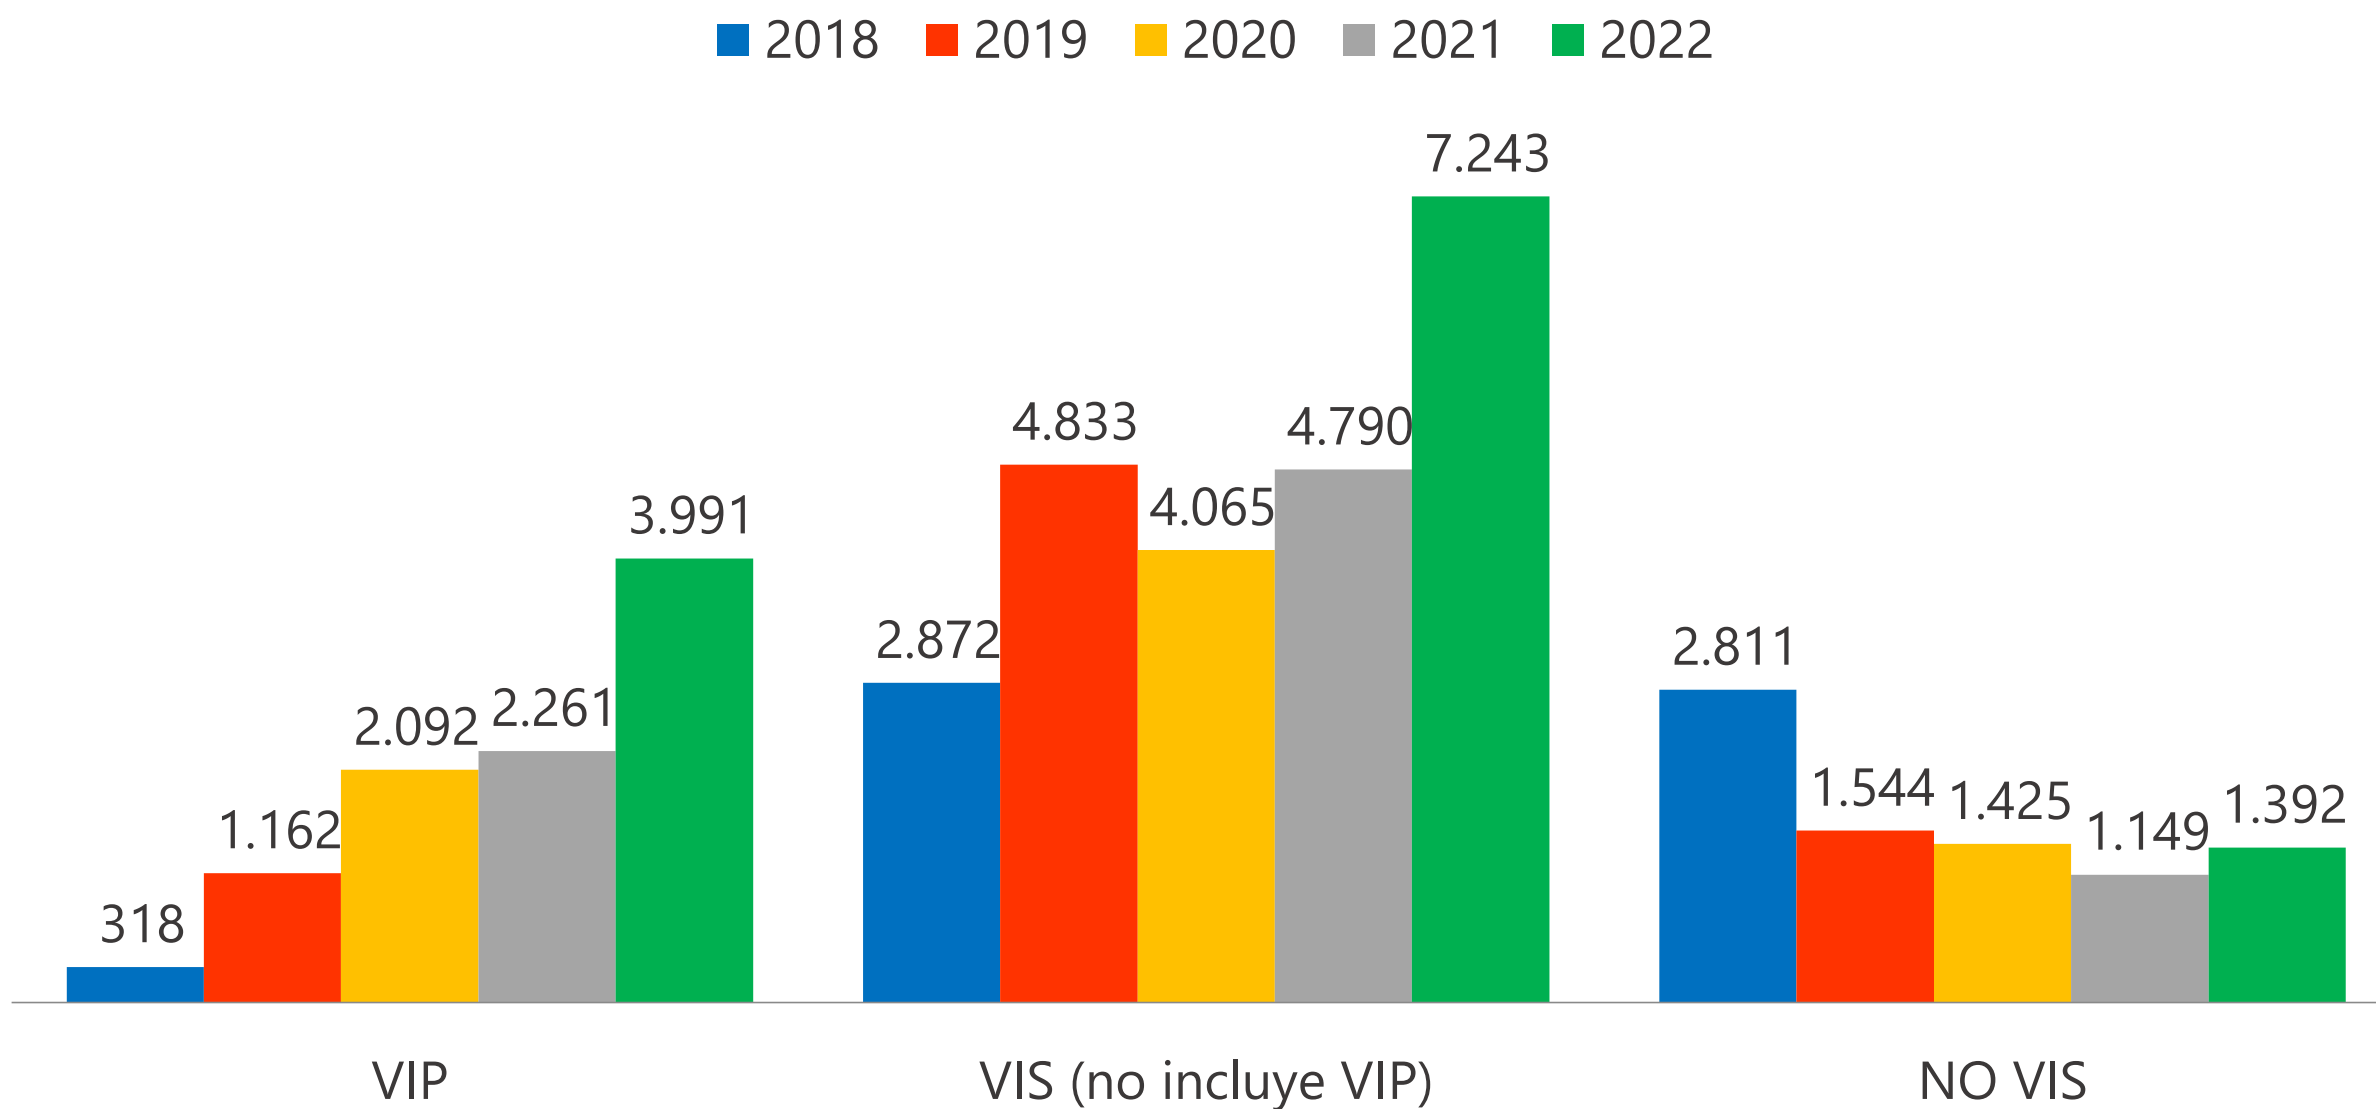

Variación del índice de Valoración Predial (IVP). Ibagué 2018 – 2022.

■ Colombia ■ Ibagué

Fuente. Censo de edificaciones – DANE. Cálculos Ibagué Cómo Vamos.

Variación del Índice de Precios de Vivienda Nueva (IPVN). Ibagué 2018 – 2022.

■ Colombia ■ Ibagué

Fuente. Censo de edificaciones – DANE. Cálculos Ibagué Cómo Vamos.

Unidades de vivienda iniciadas según tipo. Ibagué 2018 – 2022.

Fuente. Censo de edificaciones – DANE. Cálculos Ibagué Cómo Vamos.