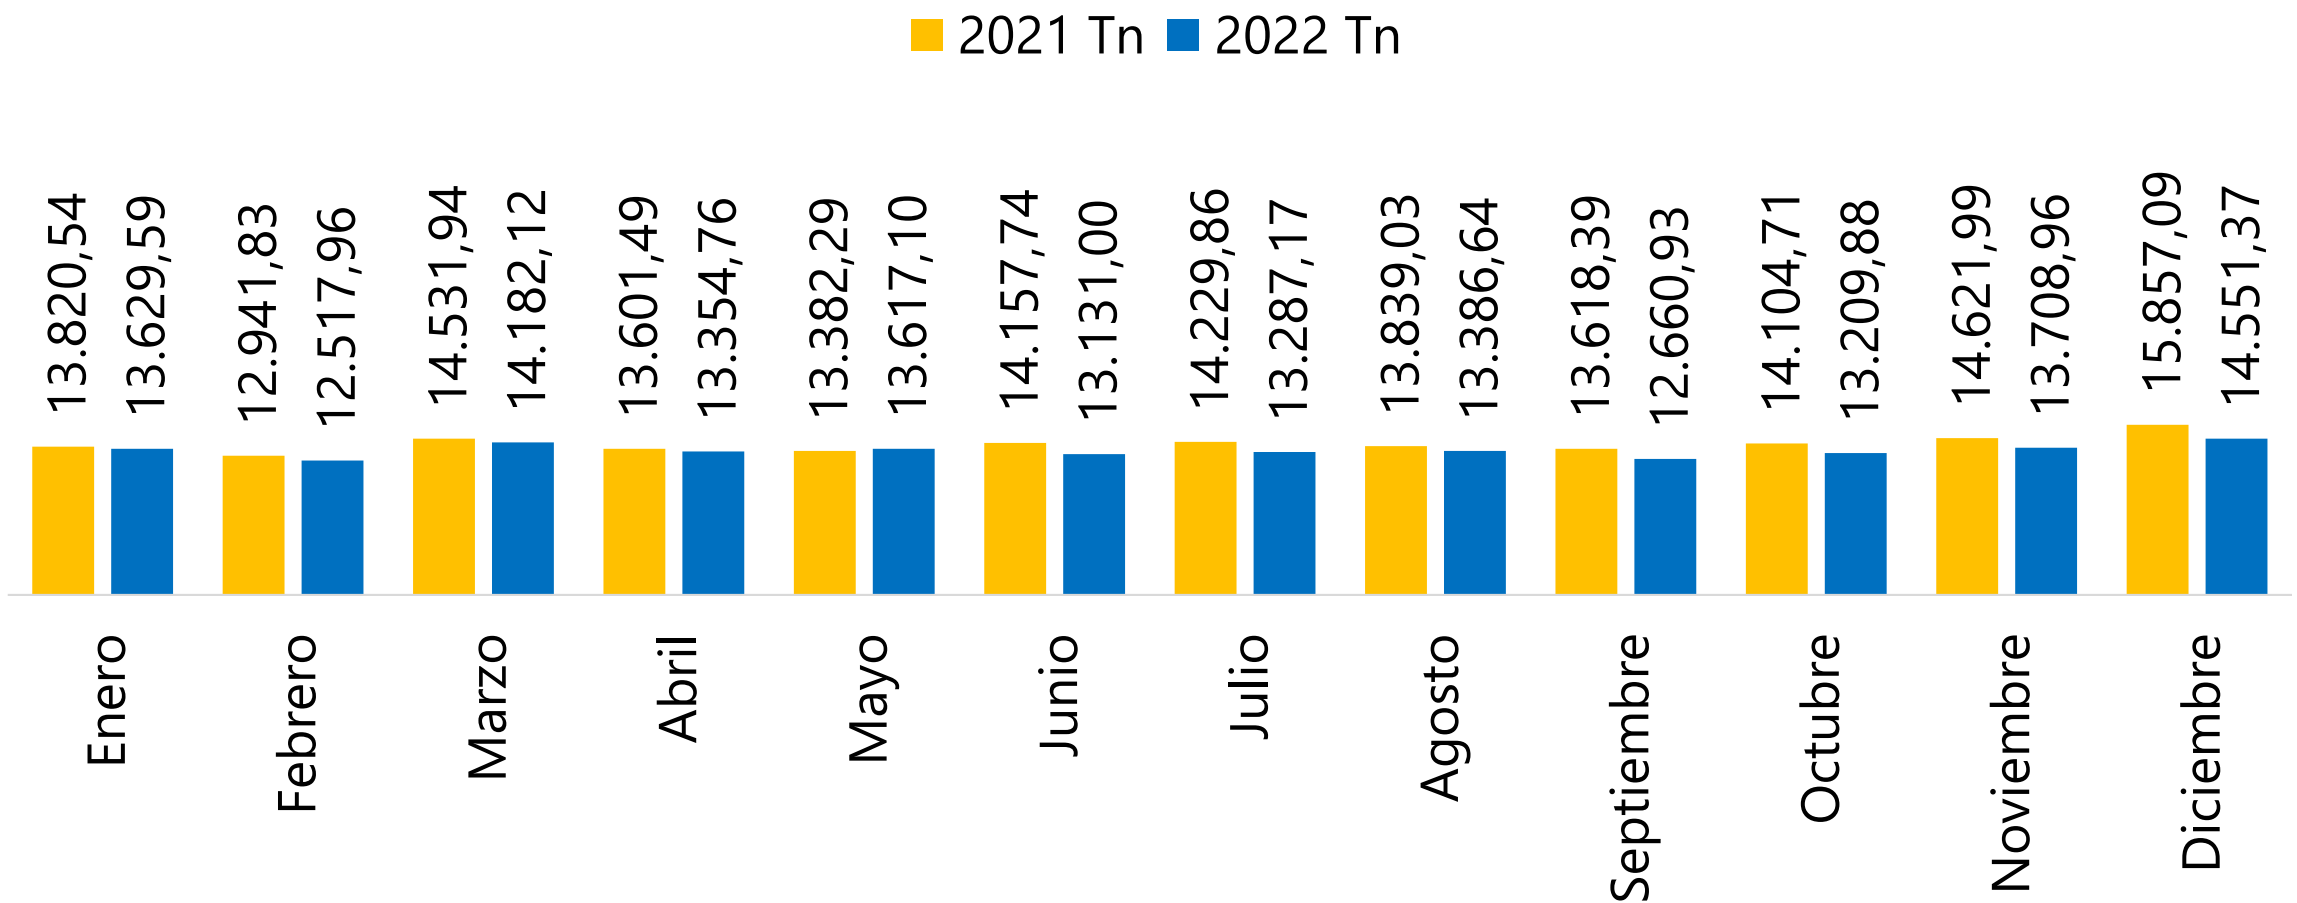

Fuente. Celsia SA. Cálculos Ibagué Cómo Vamos.

Consumo mensual de energía eléctrica. Ibagué, 2022.

Consumo per cápita de energía eléctrica. Ibagué, 2022.

Generación de residuos sólidos por mes. Ibagué 2021 - 2022.