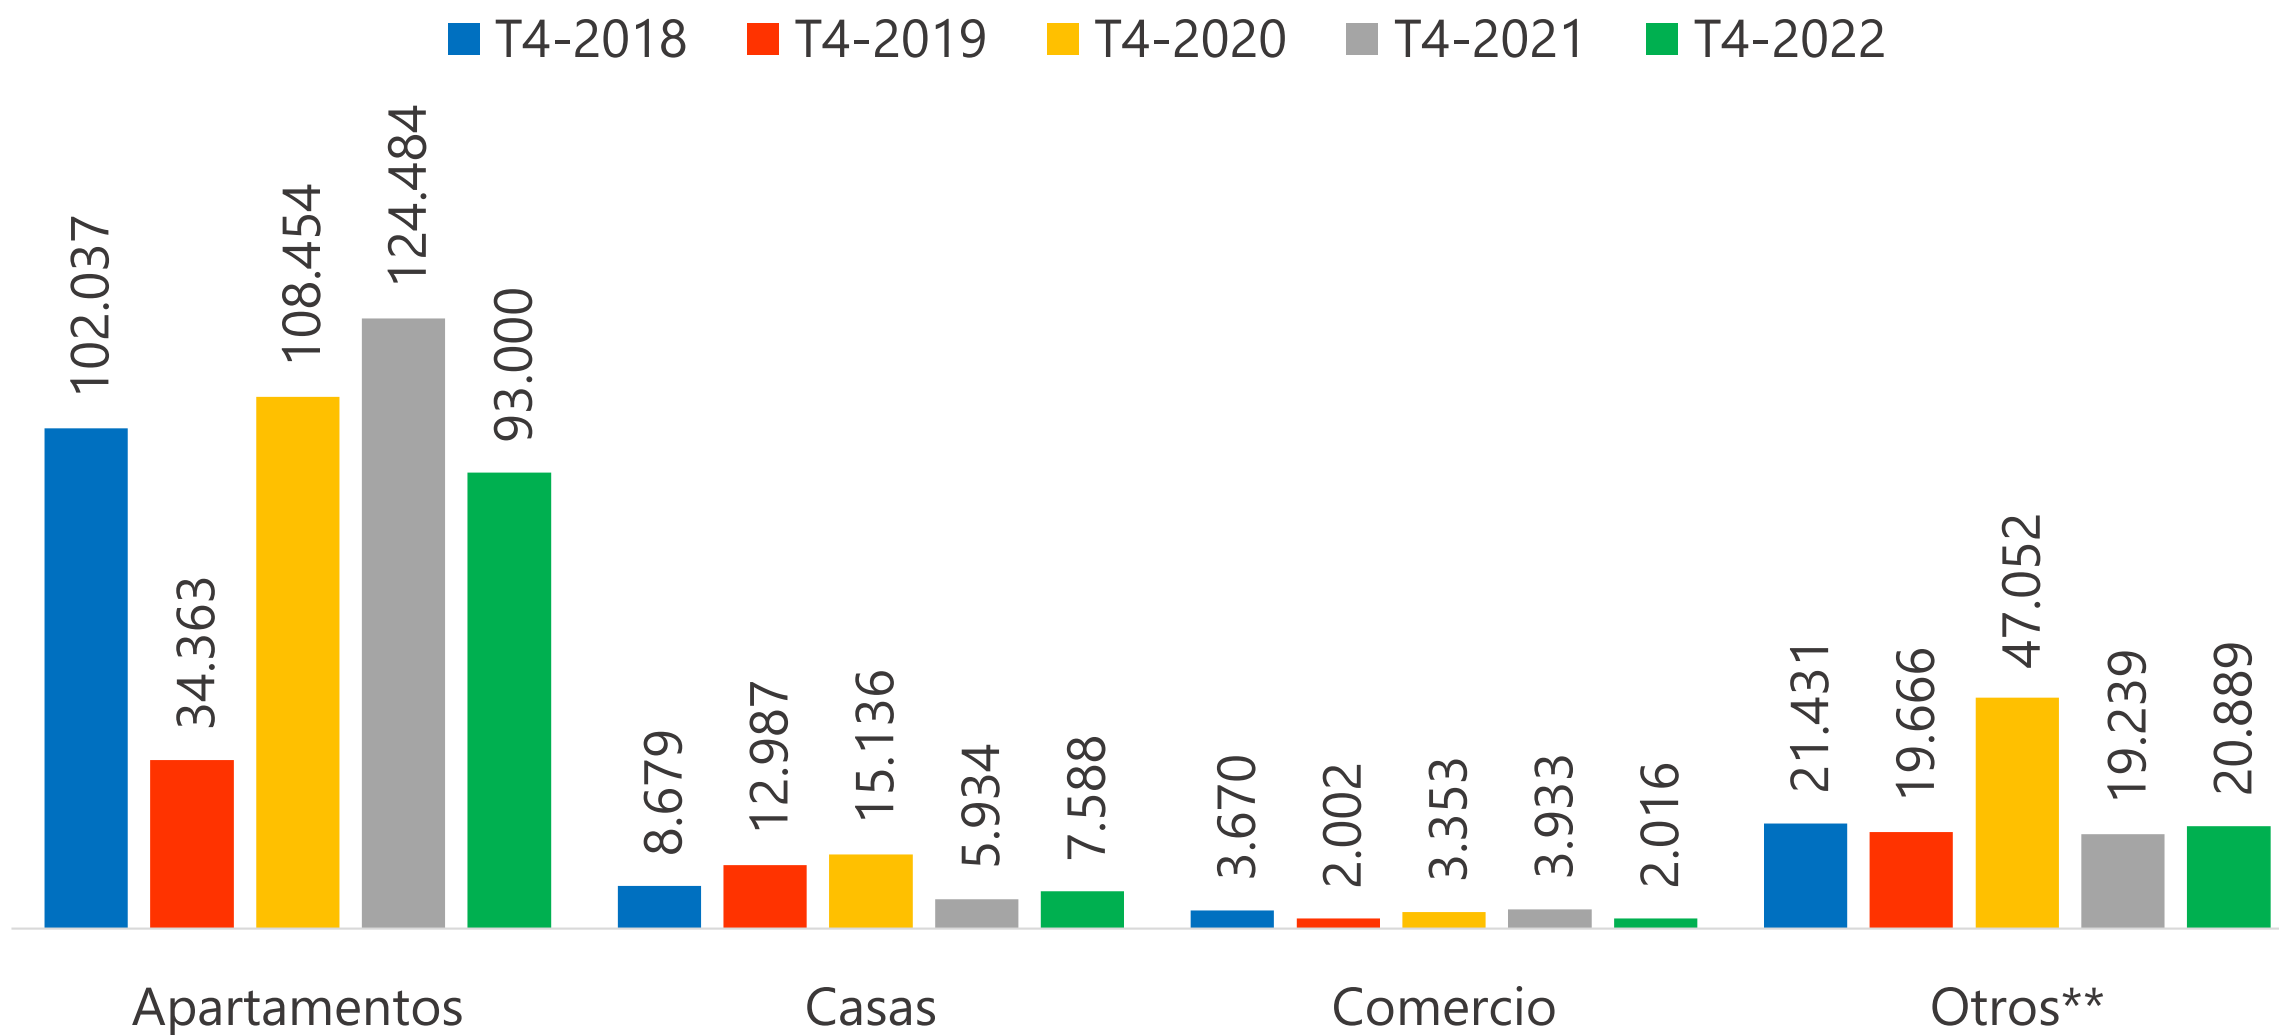

INFORME DE CALIDAD DE VIDA

IBAGUÉ 2023

Apoyan

HABITAT

IBAGUÉ 
cómo vamos

Estructura general del Censo de Edificaciones (m²). Área urbana de Ibagué 2019 – 2022.

■ T4-2019 ■ T4-2020 ■ T4-2021 ■ T4-2022

Área en construcción según destinos (m²).
Área urbana de Ibagué 2018 – 2022.

Fuente. Censo de edificaciones – DANE. Cálculos Ibagué Cómo Vamos.

Área iniciada según destinos (m2).
Área urbana de Ibagué 2018 – 2022.

Fuente. Censo de edificaciones – DANE. Cálculos Ibagué Cómo Vamos.