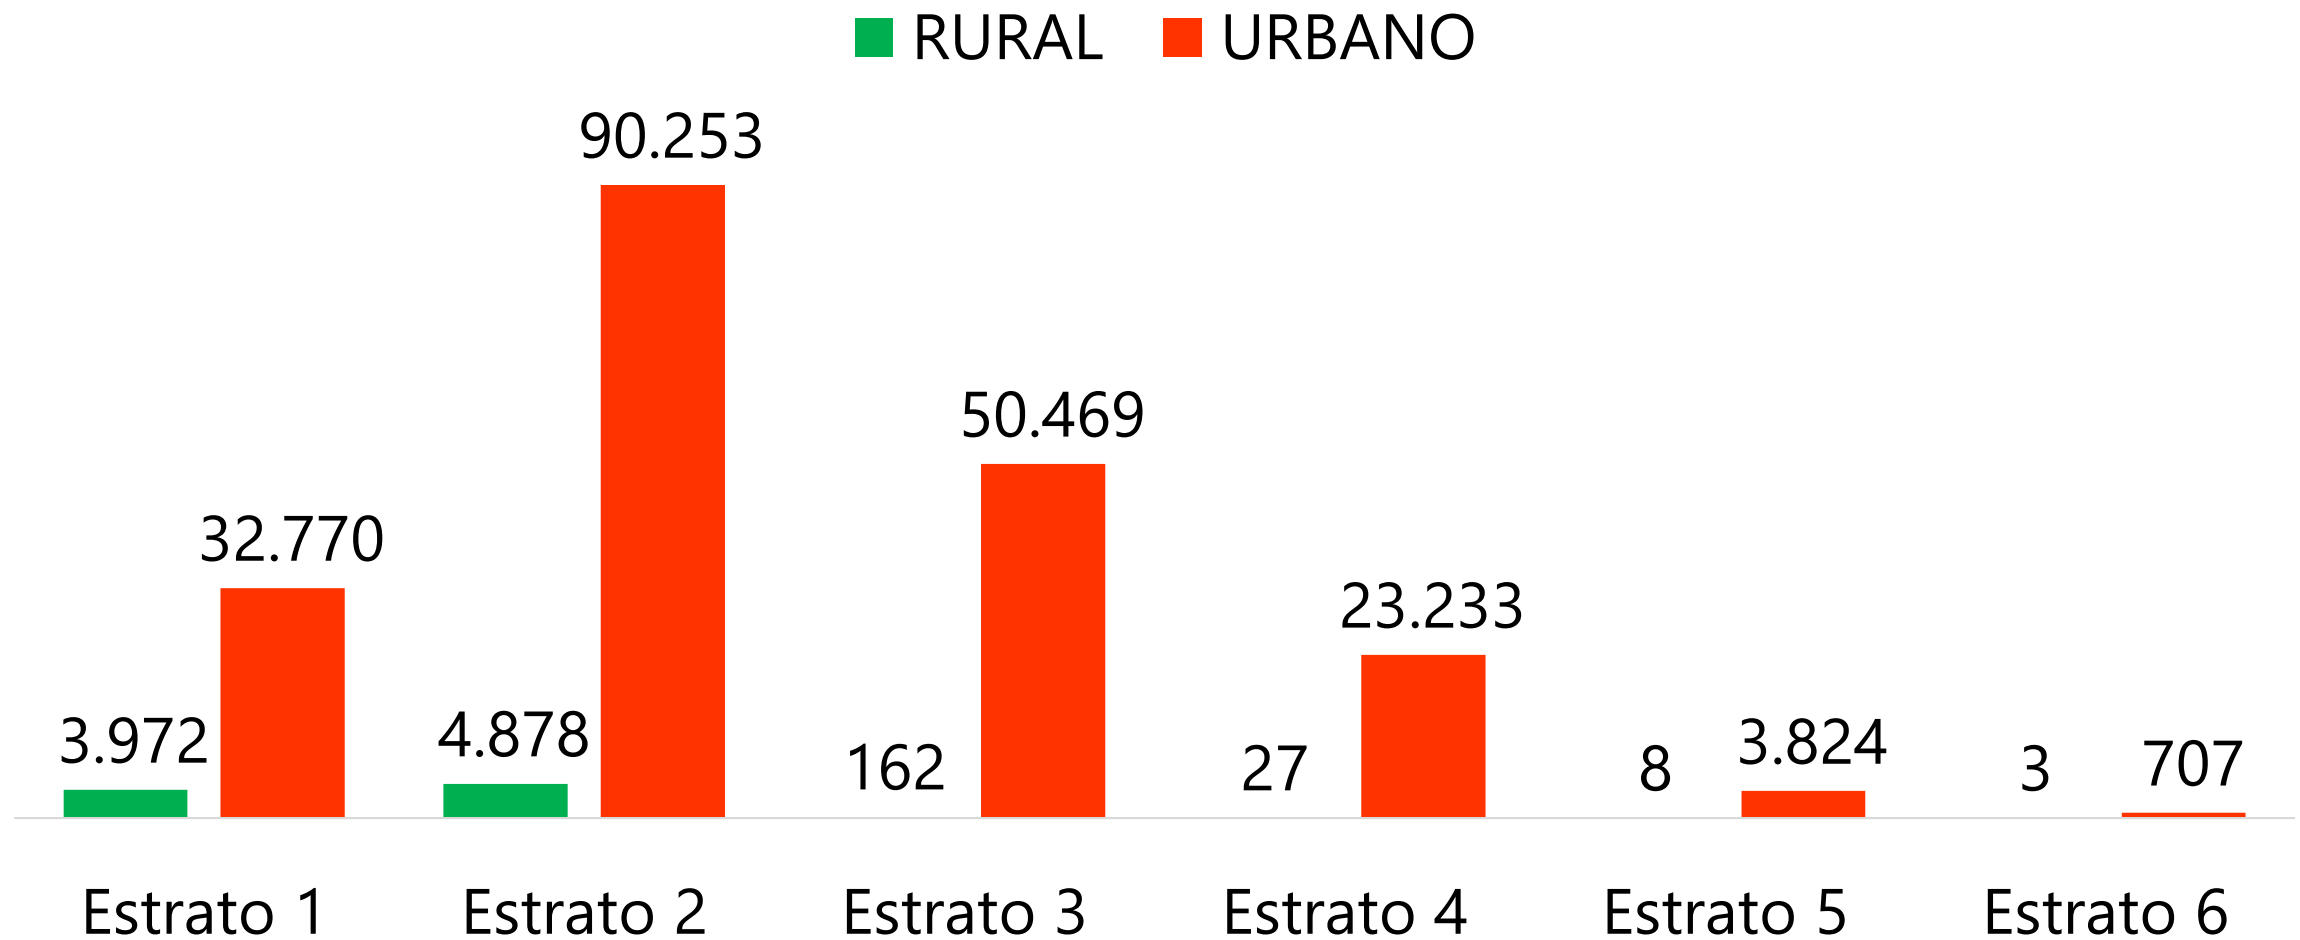

Variación del índice de Valoración Predial (IVP). Ibagué 2018 – 2022.

■ Colombia ■ Ibagué

Fuente. Censo de edificaciones – DANE. Cálculos Ibagué Cómo Vamos.

Variación del Índice de Precios de Vivienda Nueva (IPVN). Ibagué 2018 – 2022.

■ Colombia ■ Ibagué

Fuente. Censo de edificaciones – DANE. Cálculos Ibagué Cómo Vamos.

Unidades de vivienda iniciadas según tipo. Ibagué 2018 – 2022.

Fuente. Censo de edificaciones – DANE. Cálculos Ibagué Cómo Vamos.

Unidades de vivienda iniciadas según tipo y rango de precio. Ibagué 2018 – 2022.

Fuente. Censo de edificaciones – DANE. Cálculos Ibagué Cómo Vamos.

Número de suscriptores registrados según estrato socioeconómico. Ibagué, 2022.