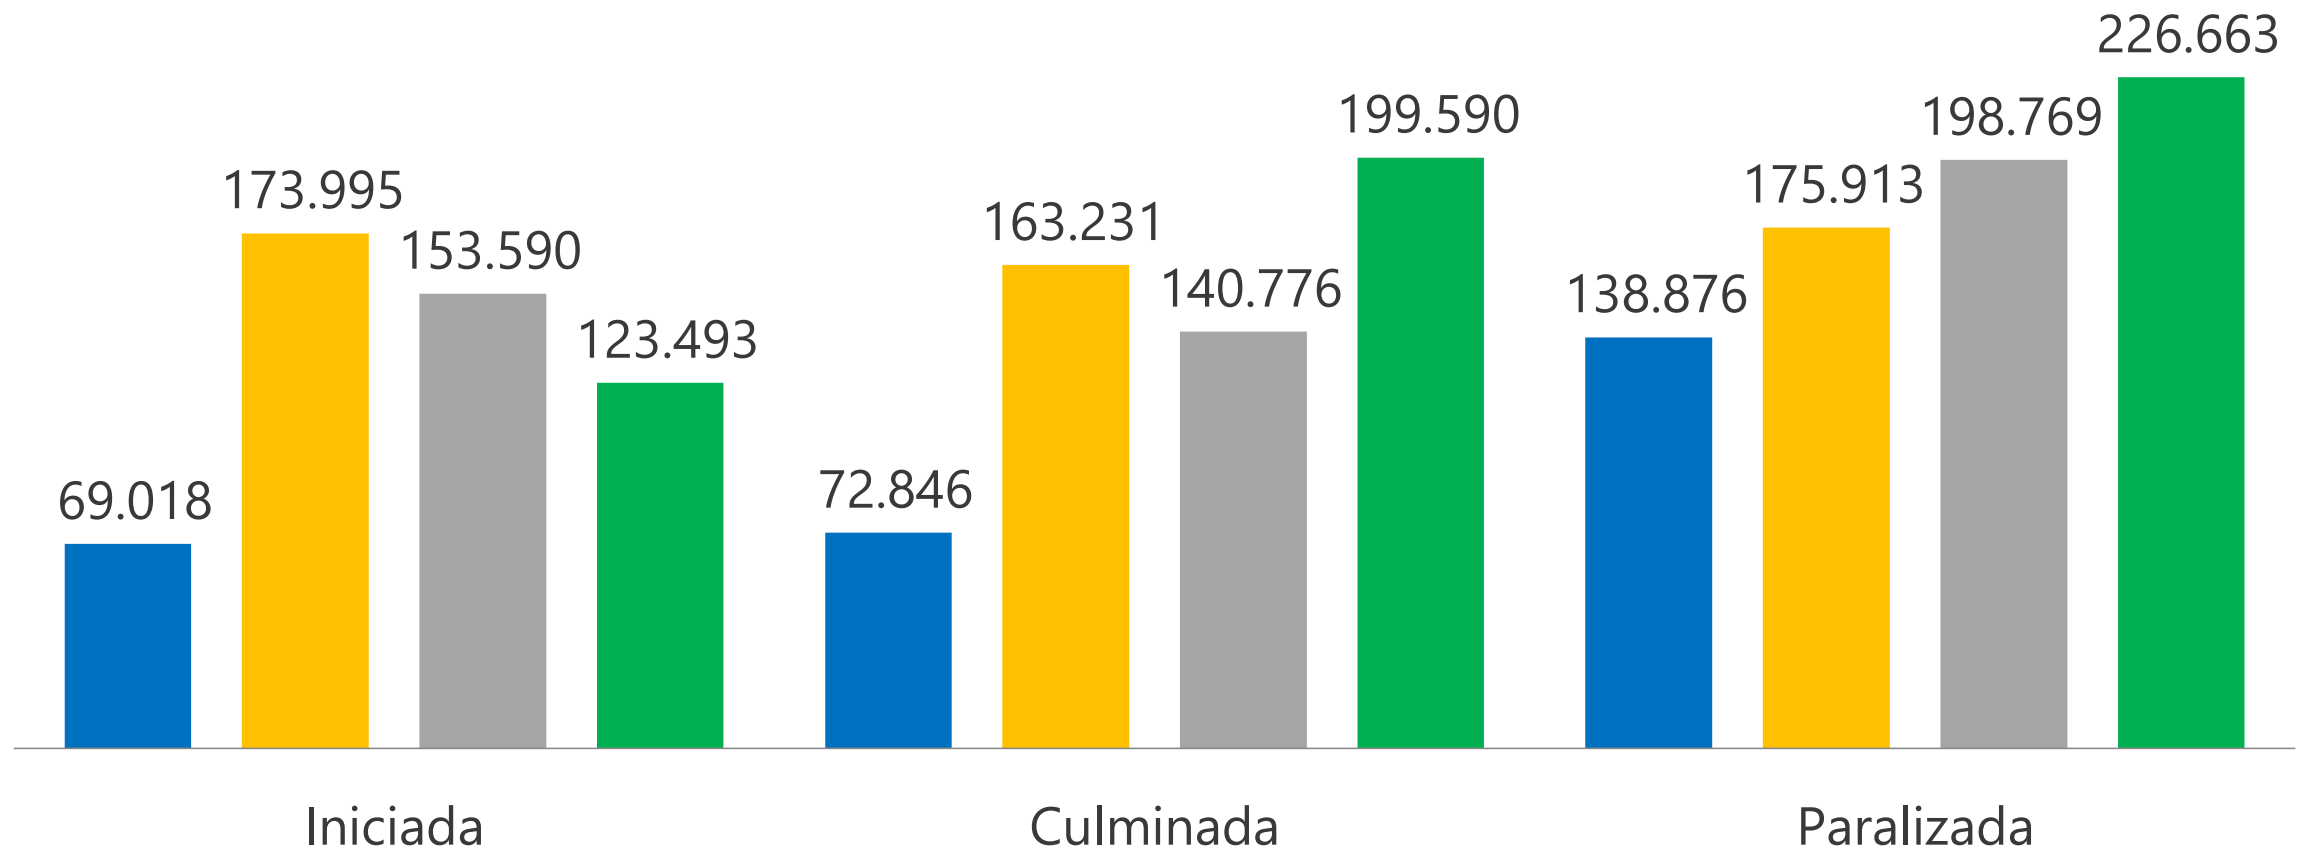

INFORME DE CALIDAD DE VIDA

IBAGUÉ 2023

Apoyan

HABITAT

IBAGUÉ 
cómo vamos

Estructura general del Censo de Edificaciones (m²). Área urbana de Ibagué 2019 – 2022.

■ T4-2019 ■ T4-2020 ■ T4-2021 ■ T4-2022

Área en construcción según destinos (m²).
Área urbana de Ibagué 2018 – 2022.

Fuente. Censo de edificaciones – DANE. Cálculos Ibagué Cómo Vamos.

Área iniciada según destinos (m2).
Área urbana de Ibagué 2018 – 2022.

Fuente. Censo de edificaciones – DANE. Cálculos Ibagué Cómo Vamos.

Área culminada según destinos (m2).
Área urbana de Ibagué 2018 – 2022.

Fuente. Censo de edificaciones – DANE. Cálculos Ibagué Cómo Vamos.

Área paralizada según destinos (m2).
Área urbana de Ibagué 2018 – 2022.