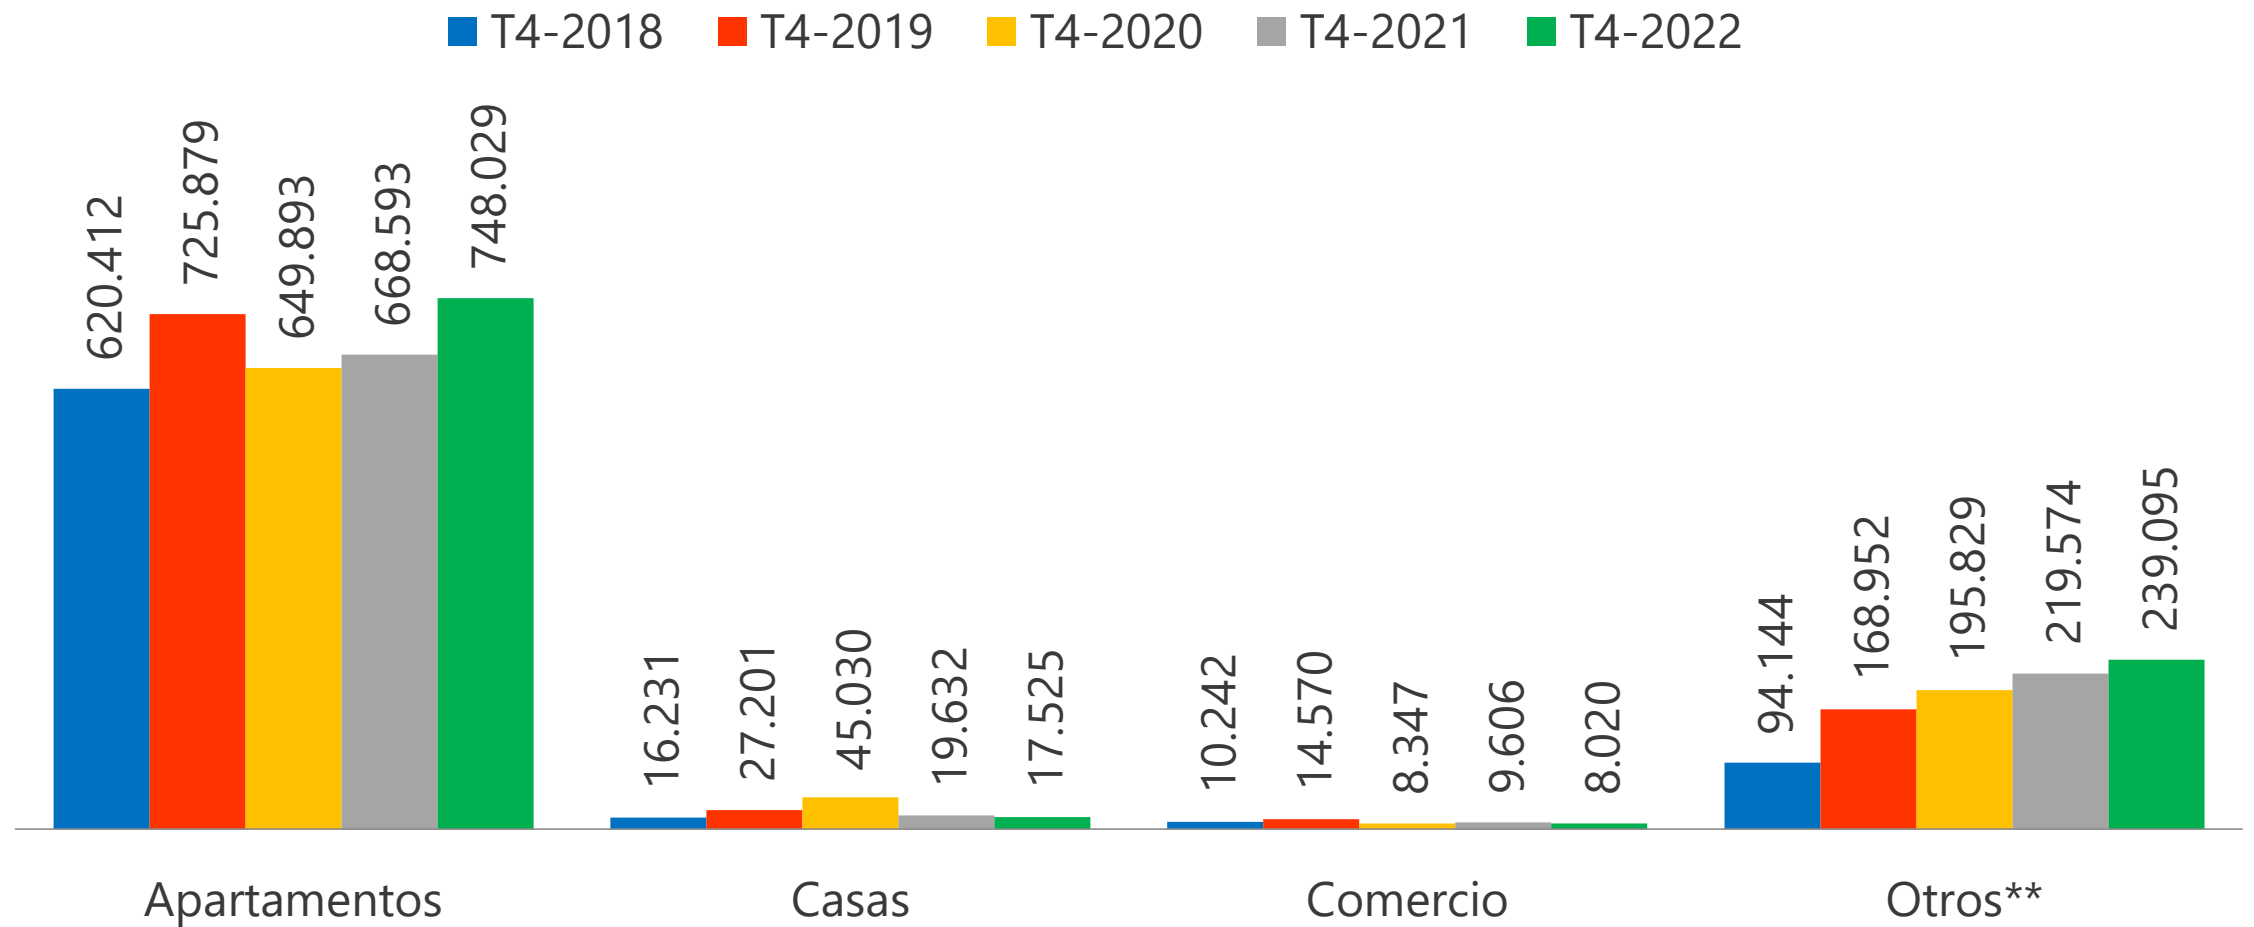

INFORME DE CALIDAD DE VIDA

IBAGUÉ 2023

Apoyan

HABITAT

IBAGUÉ 
cómo vamos

Estructura general del Censo de Edificaciones (m²). Área urbana de Ibagué 2019 – 2022.

■ T4-2019 ■ T4-2020 ■ T4-2021 ■ T4-2022

Área en construcción según destinos (m²).
Área urbana de Ibagué 2018 – 2022.

Fuente. Censo de edificaciones – DANE. Cálculos Ibagué Cómo Vamos.

Área iniciada según destinos (m2).
Área urbana de Ibagué 2018 – 2022.

Fuente. Censo de edificaciones – DANE. Cálculos Ibagué Cómo Vamos.