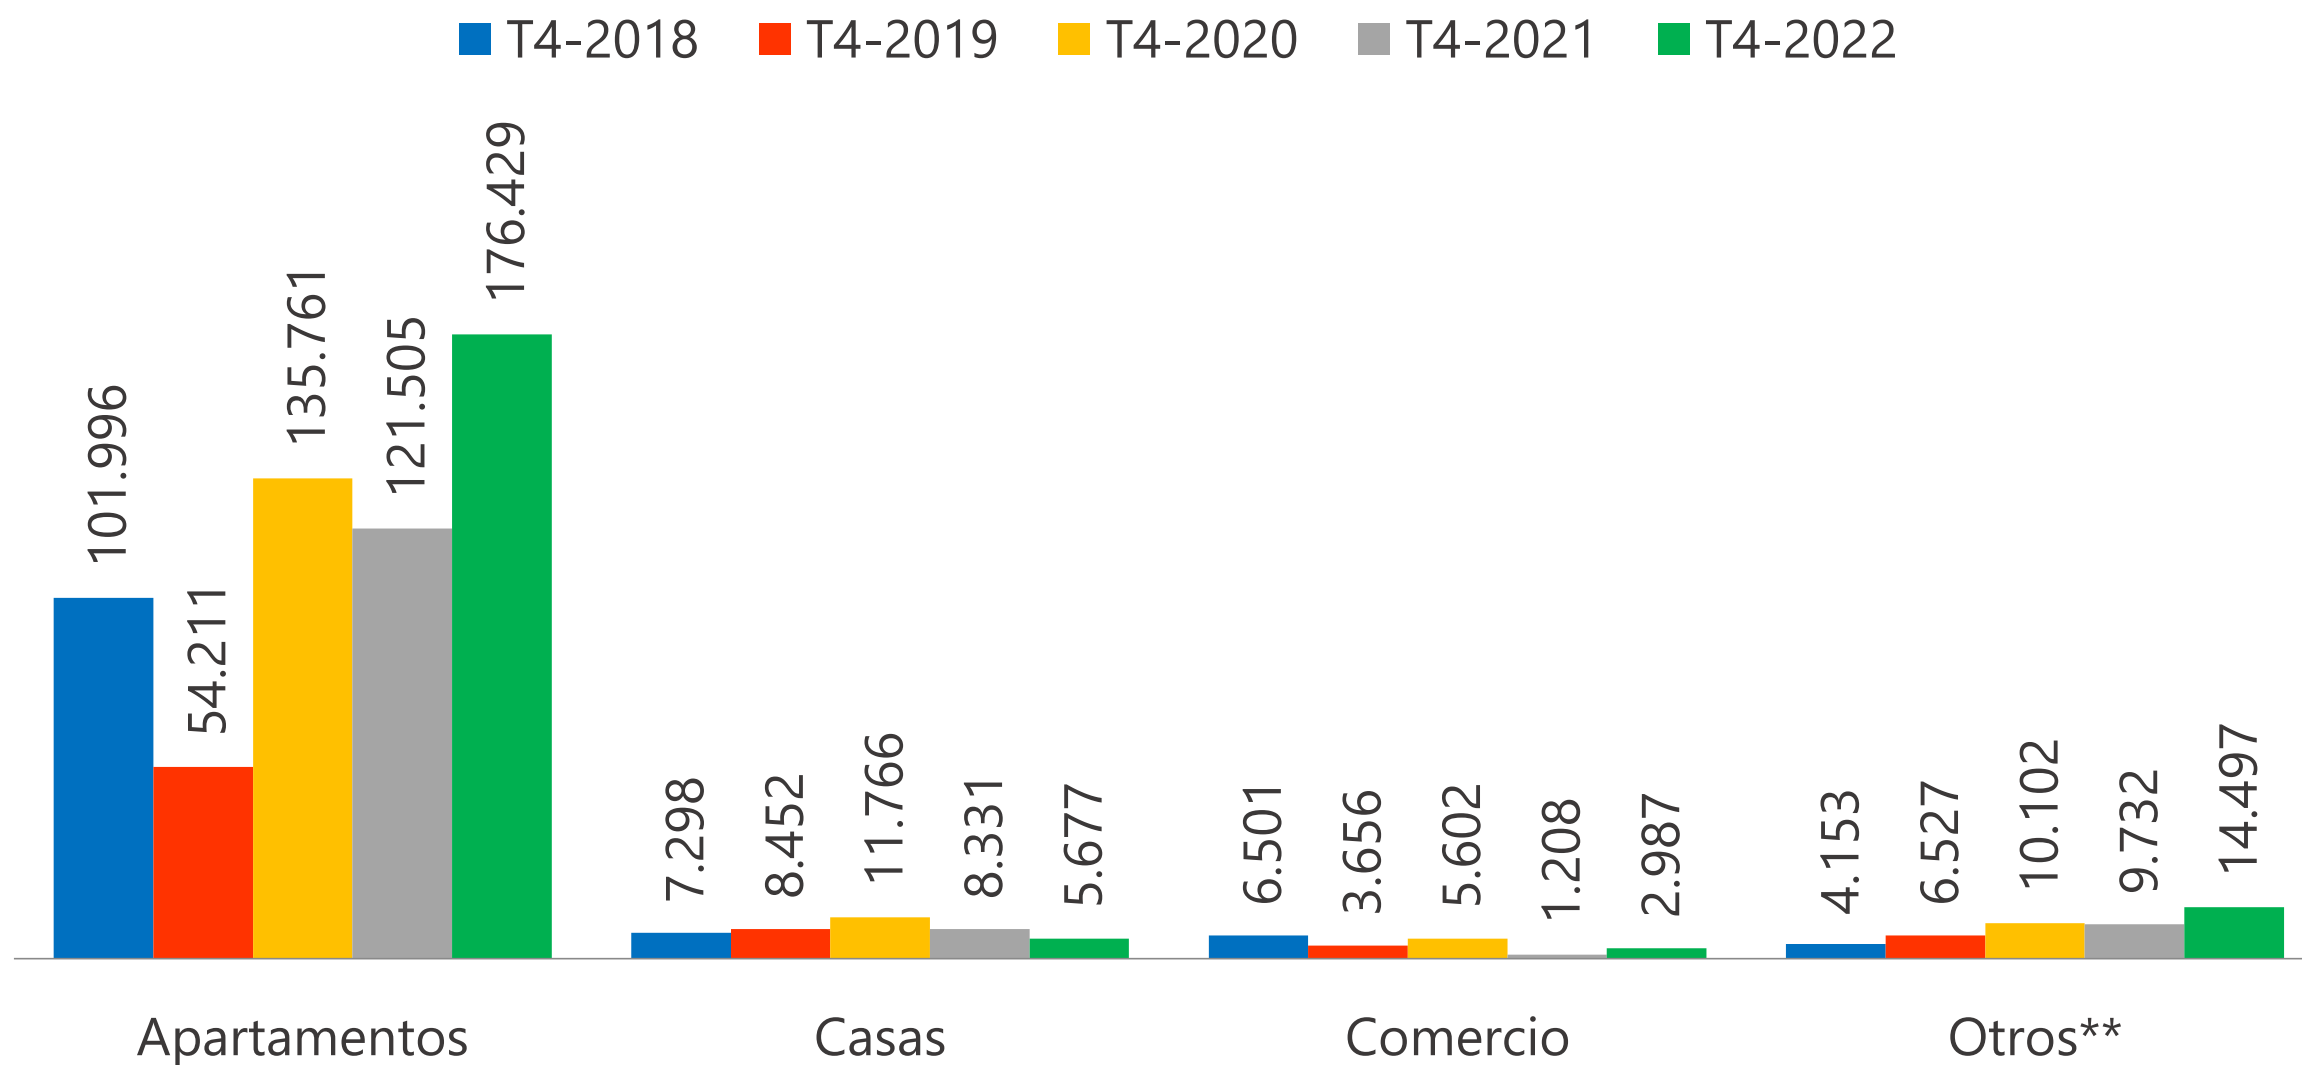

Área culminada según destinos (m2).
Área urbana de Ibagué 2018 – 2022.

Fuente. Censo de edificaciones – DANE. Cálculos Ibagué Cómo Vamos.