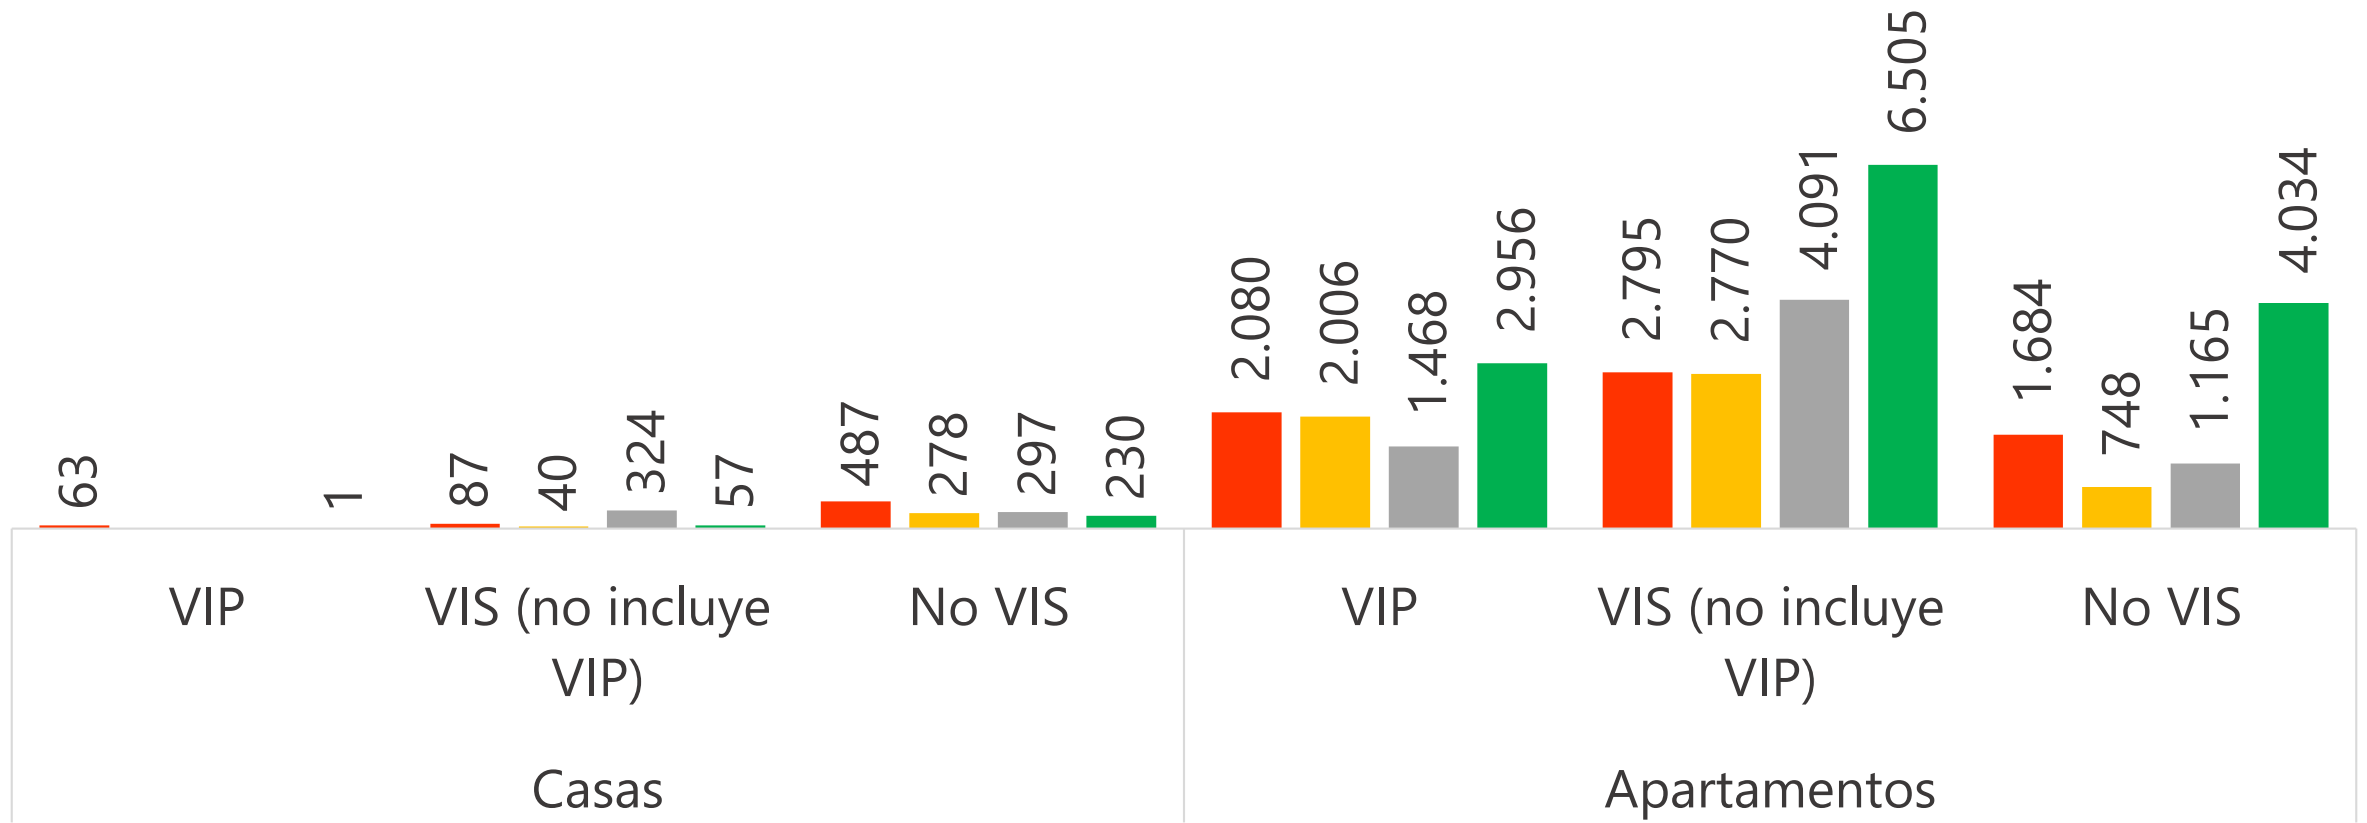

Unidades licenciadas de construcción según tipo. Ibagué 2019 – 2022.

2019 2020 2021 2022

Fuente. Censo de edificaciones – DANE. Cálculos Ibagué Cómo Vamos.