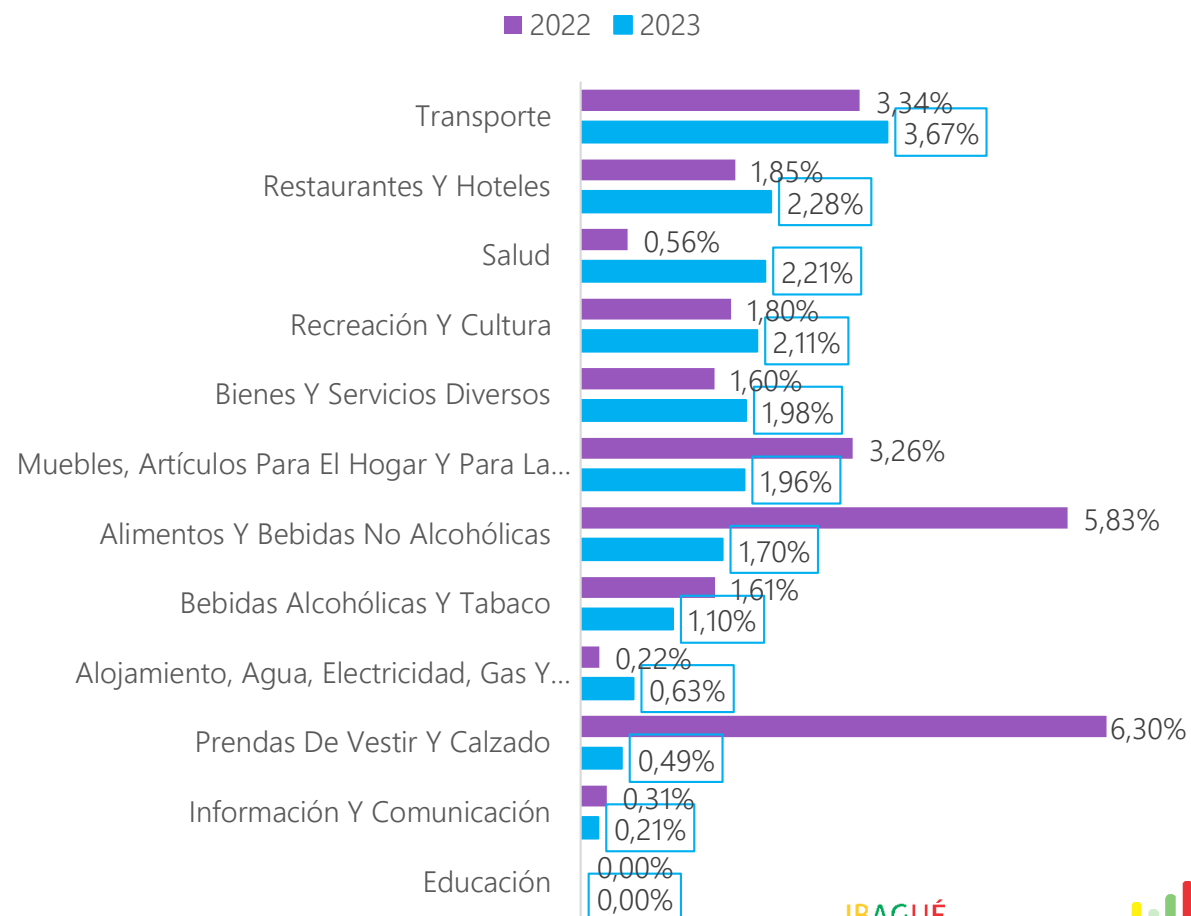

Gráfica 1. Variación mensual del Índice de Precios al Consumidor. Ibagué, Ene 2022 – Ene 2023.

Fuente: Gran Encuesta Integrada de Hogares – DANE. Cálculos Ibagué Cómo Vamos.

Variación mensual

Gráfica 2. Variación mensual del IPC por grupos del gasto. Enero del 2023.

Gráfica 3. Comparativo variación mensual del IPC por grupos del gasto. Ibagué, Enero del 2022 y 2023.

Fuente: Gran Encuesta Integrada de Hogares – DANE. Cálculos Ibagué Cómo Vamos.

Variación año corrido

Gráfica 4. Variación año corrido del IPC por grupos del gasto. Enero del 2023.

Gráfica 5. Comparativo variación año corrido del IPC por grupos del gasto. Ibagué, Enero del 2022 y 2023.

Fuente: Gran Encuesta Integrada de Hogares – DANE. Cálculos Ibagué Cómo Vamos.