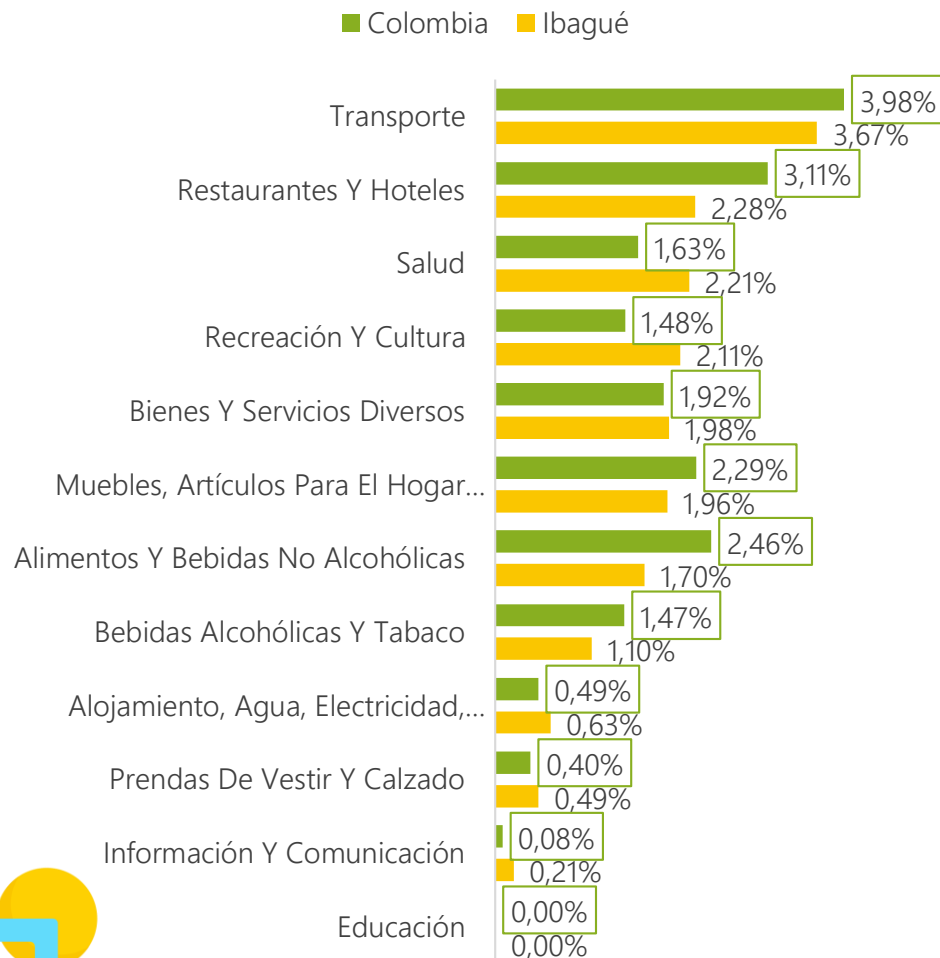

Gráfica 3. Comparativo variación mensual del IPC por grupos del gasto. Ibagué, Enero del 2022 y 2023.

Fuente: Gran Encuesta Integrada de Hogares – DANE. Cálculos Ibagué Cómo Vamos.

Variación año corrido

Gráfica 4. Variación año corrido del IPC por grupos del gasto. Enero del 2023.

Gráfica 5. Comparativo variación año corrido del IPC por grupos del gasto. Ibagué, Enero del 2022 y 2023.

Fuente: Gran Encuesta Integrada de Hogares – DANE. Cálculos Ibagué Cómo Vamos.