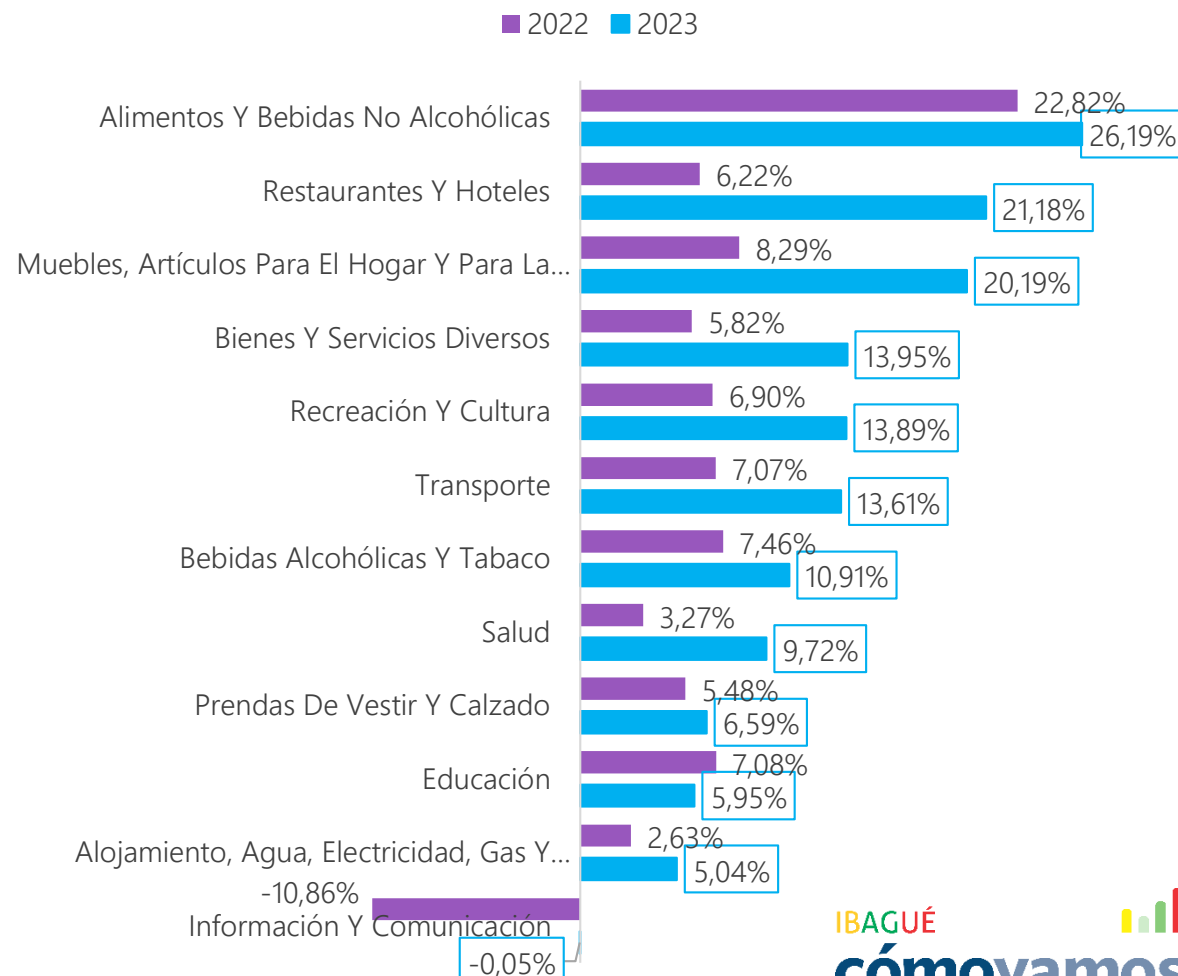

Gráfica 4. Variación año corrido del IPC por grupos del gasto. Enero del 2023.

Gráfica 5. Comparativo variación año corrido del IPC por grupos del gasto. Ibagué, Enero del 2022 y 2023.

Fuente: Gran Encuesta Integrada de Hogares – DANE. Cálculos Ibagué Cómo Vamos.

Variación anual

Gráfica 6. Variación anual del IPC por grupos del gasto. Enero del 2023.

Fuente: Gran Encuesta Integrada de Hogares – DANE. Cálculos Ibagué Cómo Vamos.

Gráfica 7. Comparativo variación anual del IPC por grupos del gasto. Ibagué, Enero del 2022 y 2023.