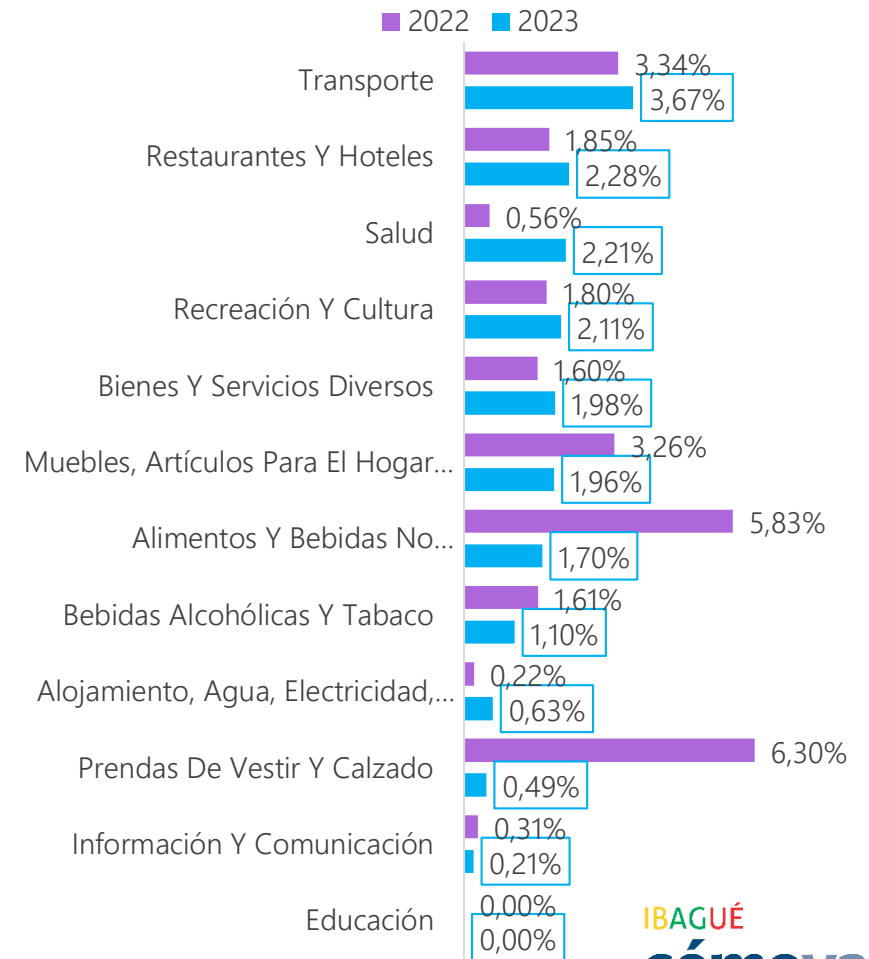

Gráfica 1. Variación mensual del Índice de Precios al Consumidor. Ibagué, Ene 2022 – Ene 2023.

Fuente: Gran Encuesta Integrada de Hogares – DANE. Cálculos Ibagué Cómo Vamos.

Variación mensual

Gráfica 2. Variación mensual del IPC por grupos del gasto. Enero del 2023.

Gráfica 3. Comparativo variación mensual del IPC por grupos del gasto. Ibagué, Enero del 2022 y 2023.

Fuente: Gran Encuesta Integrada de Hogares – DANE. Cálculos Ibagué Cómo Vamos.

Variación año corrido