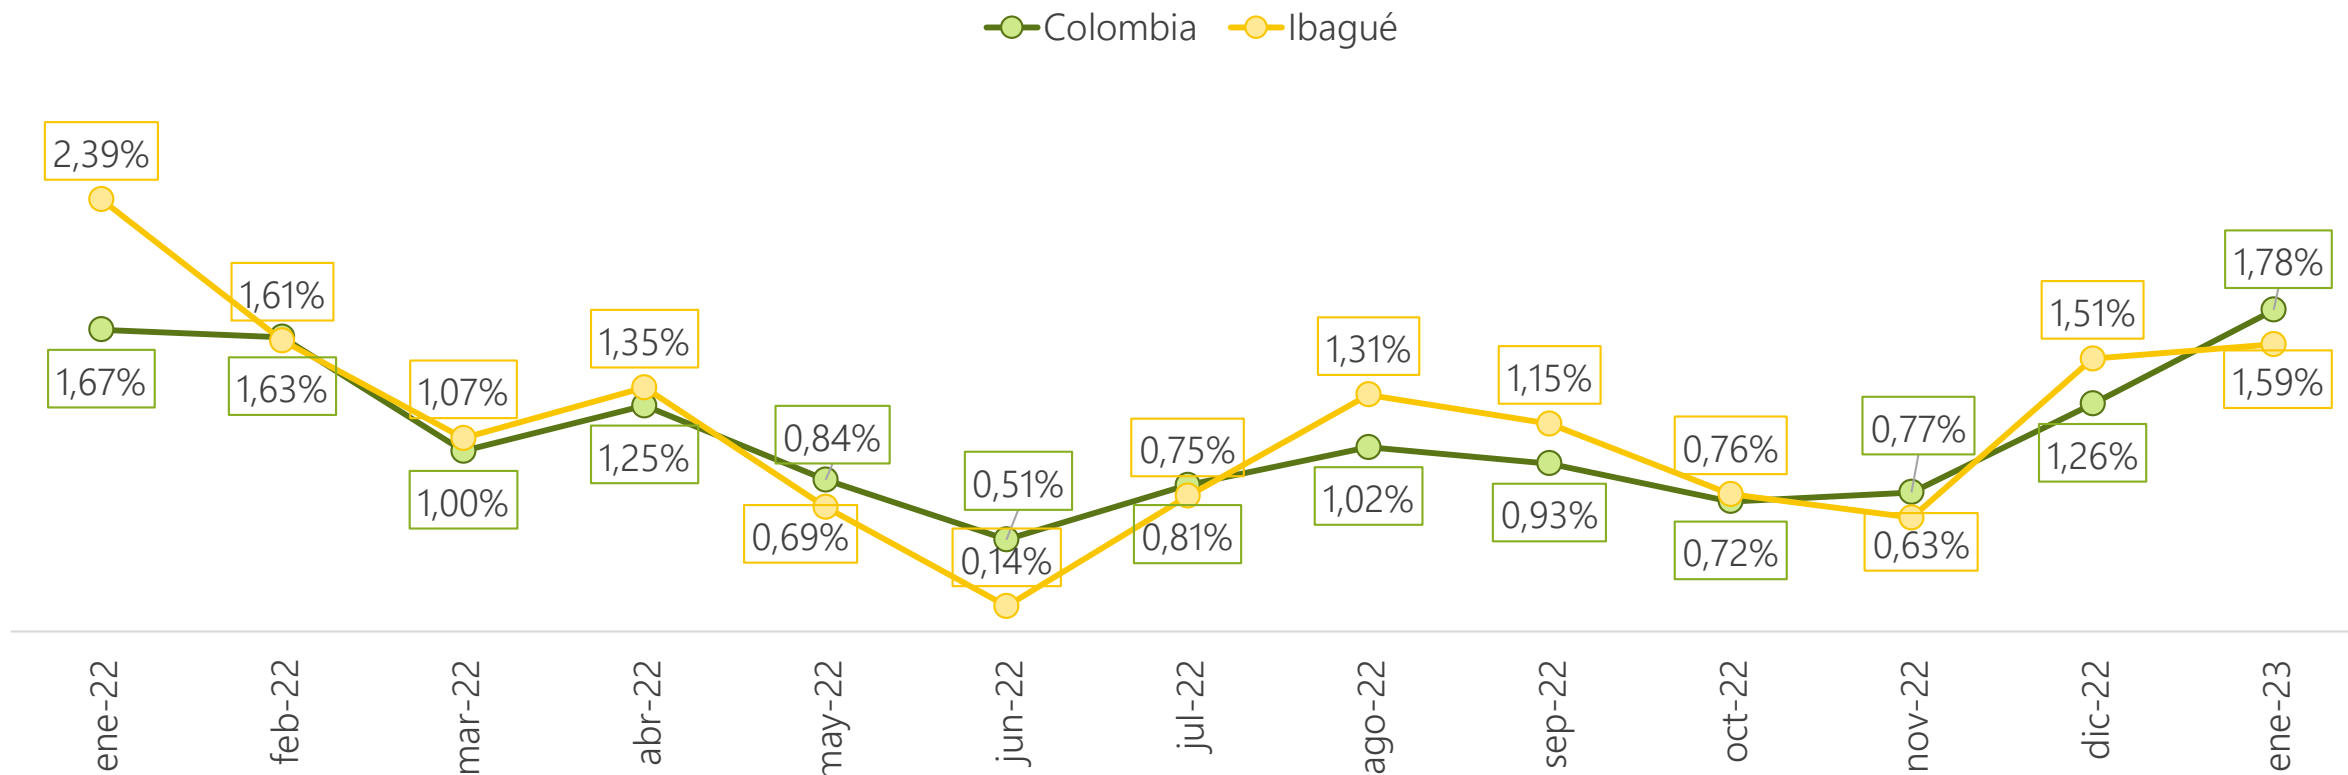

Gráfica 1. Variación mensual del Índice de Precios al Consumidor. Ibagué, Ene 2022 – Ene 2023.

Fuente: Gran Encuesta Integrada de Hogares – DANE. Cálculos Ibagué Cómo Vamos.

Variación mensual

Gráfica 2. Variación mensual del IPC por grupos del gasto. Enero del 2023.

Gráfica 3. Comparativo variación mensual del IPC por grupos del gasto. Ibagué, Enero del 2022 y 2023.

Fuente: Gran Encuesta Integrada de Hogares – DANE. Cálculos Ibagué Cómo Vamos.

Variación año corrido

Gráfica 4. Variación año corrido del IPC por grupos del gasto. Enero del 2023.

Gráfica 5. Comparativo variación año corrido del IPC por grupos del gasto. Ibagué, Enero del 2022 y 2023.

Fuente: Gran Encuesta Integrada de Hogares – DANE. Cálculos Ibagué Cómo Vamos.