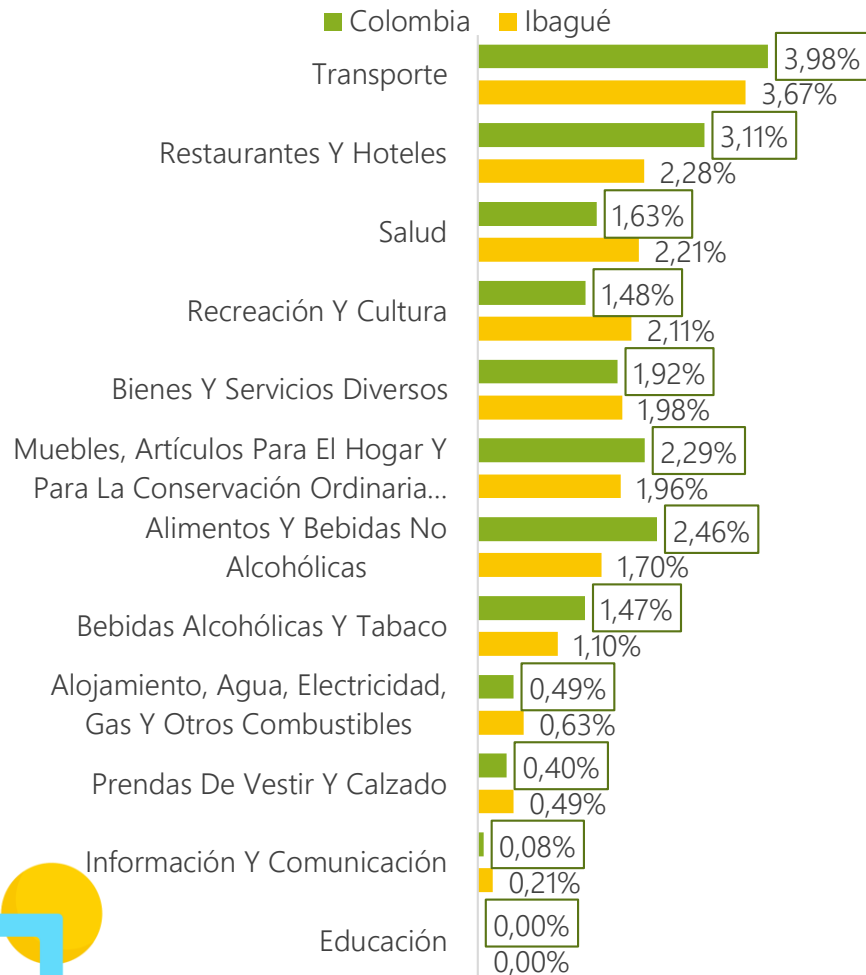

Gráfica 1. Variación mensual del Índice de Precios al Consumidor. Ibagué, Ene 2022 – Ene 2023.

Fuente: Gran Encuesta Integrada de Hogares – DANE. Cálculos Ibagué Cómo Vamos.

Variación mensual

Gráfica 2. Variación mensual del IPC por grupos del gasto. Enero del 2023.