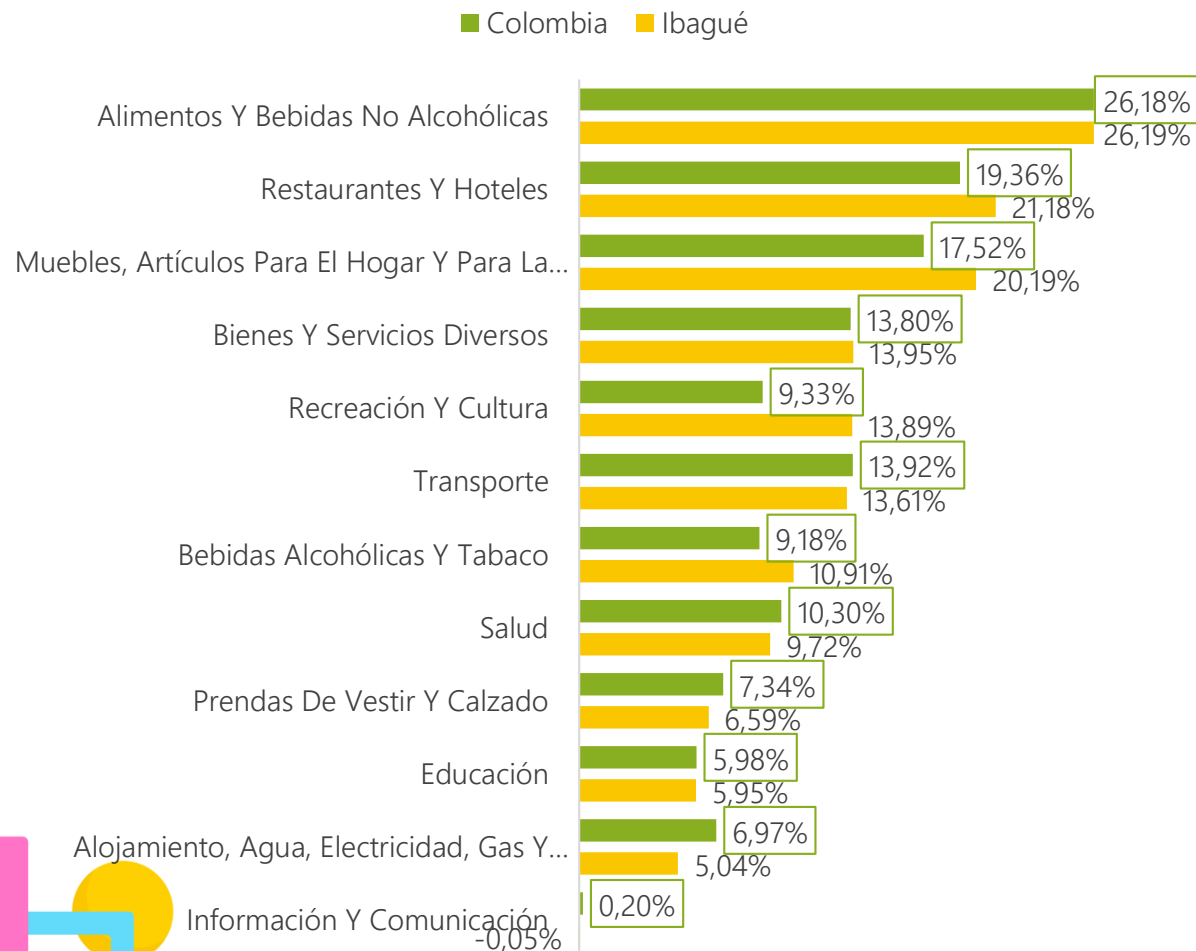

Gráfica 4. Variación año corrido del IPC por grupos del gasto. Enero del 2023.

Gráfica 5. Comparativo variación año corrido del IPC por grupos del gasto. Ibagué, Enero del 2022 y 2023.

Fuente: Gran Encuesta Integrada de Hogares – DANE. Cálculos Ibagué Cómo Vamos.

Variación anual

Gráfica 6. Variación anual del IPC por grupos del gasto. Enero del 2023.

Fuente: Gran Encuesta Integrada de Hogares – DANE. Cálculos Ibagué Cómo Vamos.

Gráfica 7. Comparativo variación anual del IPC por grupos del gasto. Ibagué, Enero del 2022 y 2023.